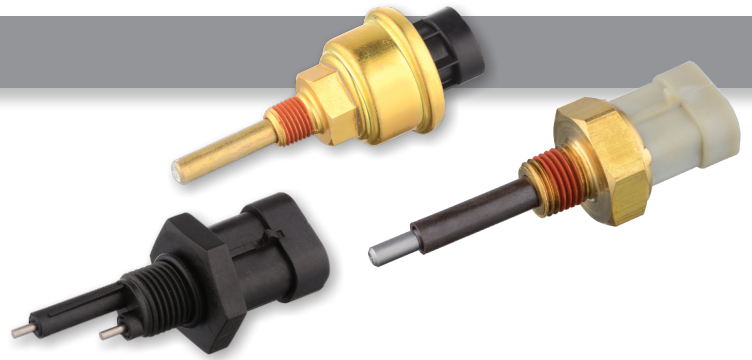

Level Sensors

OEM	OEM P/N	INDEX P/N
Cummins	4903489	8060006
Detroit Diesel	23514708	8060011
Detroit Diesel	23520380	8060004
Freightliner	06-62384-002	8060005
Mack	25174715	8060007